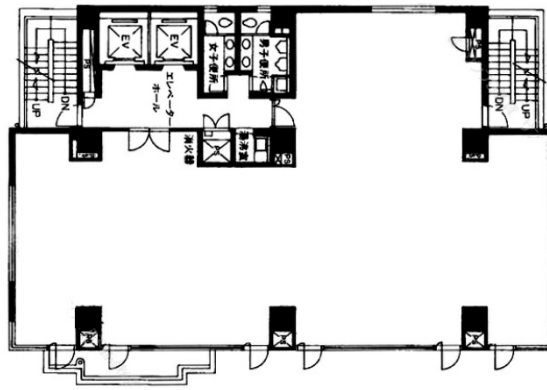

苔香園ビル 2階68.97坪

東京都港区芝公園1-3-8

物件MAP

賃貸条件	
月額賃料	896,610円（税別）
坪数	68.97坪
坪単価	13,000円（税別）
共益費	224,153円
礼金	無し
敷金（保証金）	8ヶ月
階数	2階
入居可能日	即日

ビル情報	
所在地	東京都港区芝公園1-3-8
最寄り駅	都営三田線 御成門駅 徒歩3分 都営大江戸線 大門駅 徒歩6分 都営浅草線 大門駅 徒歩6分 JR山手線 浜松町駅 徒歩11分
エリア	新橋・虎ノ門・浜松町エリア
竣工	1987年11月
耐震	新耐震基準
階数	地上8階
用途	事務所
構造	SRC造

設備情報	
エレベーター	2基
空調	個別空調
OAフロア	OAフロア
基準階天井高	2,600mm
光ファイバー	有り
トイレ	男女別・室外
セキュリティ	有り
駐車場	無し