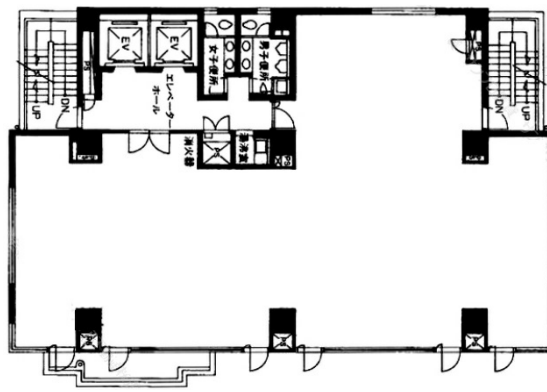

苔香園ビル 2階68.97坪

東京都港区芝公園1-3-8

物件MAP

賃貸条件	
月額賃料	896,610円 (税別)
坪数	68.97坪
坪単価	13,000円 (税別)
共益費	224,153円
礼金	無し
敷金 (保証金)	8ヶ月
階数	2階
入居可能日	即日

ビル情報	
所在地	東京都港区芝公園1-3-8
最寄り駅	都営三田線 御成門駅 徒歩3分 都営大江戸線 大門駅 徒歩6分 都営浅草線 大門駅 徒歩6分 JR山手線 浜松町駅 徒歩11分
エリア	新橋・虎ノ門・浜松町エリア
竣工	1987年11月
耐震	新耐震基準
階数	地上8階
用途	事務所
構造	SRC造

設備情報	
エレベーター	2基
空調	個別空調
OAフロア	OAフロア
基準階天井高	2,600mm
光ファイバー	有り
トイレ	男女別・室外
セキュリティ	有り
駐車場	無し

事務所移転の簡単検索サイト

Quick Service

クイックサービス

苔香園ビル 2階68.97坪 東京都港区芝公園1-3-8

新橋・虎ノ門・浜松町エリア (ビルID: 0004056) の賃貸オフィス

貸事務所・レンタルオフィス・オフィス移転ならQuickService