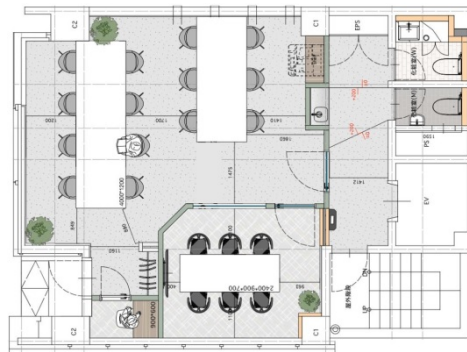

JP-BASE芝公園 4階21.07坪

東京都港区芝公園1-3-5

物件MAP

賃貸条件	
坪数	21.07坪
階数	4階 (セットアップ)
入居可能日	
ビル情報	
所在地	東京都港区芝公園1-3-5
最寄り駅	都営三田線 御成門駅 徒歩2分 都営浅草線 大門駅 徒歩6分 都営大江戸線 大門駅 徒歩6分 JR山手線 浜松町駅 徒歩10分
エリア	新橋・虎ノ門・浜松町エリア
竣工	1990年7月
耐震	新耐震基準
階数	地上6階
用途	事務所
構造	S造
設備情報	
エレベーター	1基
空調	個別空調
OAフロア	その他
基準階天井高	
光ファイバー	有り
トイレ	男女別・室内
セキュリティ	有り
駐車場	無し

事務所移転の簡単検索サイト

Quick Service

クイックサービス

JP-BASE芝公園 4階21.07坪 東京都港区芝公園1-3-5

新橋・虎ノ門・浜松町エリア (ビルID: 0004050) の賃貸オフィス

貸事務所・レンタルオフィス・オフィス移転ならQuickService

物件詳細はこちらから

0120-55-2620