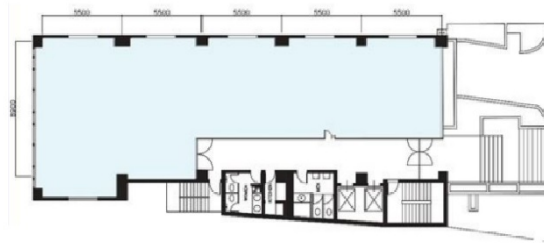

ハリファックス芝ビル 1階69.94坪

東京都港区芝公園1-3-10

物件MAP

賃貸条件	
月額賃料	相談
坪数	69.94坪
坪単価	相談
共益費	279,760円
礼金	無し
敷金（保証金）	12ヶ月
階数	1階
入居可能日	即日

ビル情報	
所在地	東京都港区芝公園1-3-10
最寄り駅	都営三田線 御成門駅 徒歩2分 都営浅草線 大門駅 徒歩5分 都営大江戸線 大門駅 徒歩5分 JR山手線 浜松町駅 徒歩8分 JR京浜東北線 浜松町駅 徒歩8分
エリア	新橋・虎ノ門・浜松町エリア
竣工	1981年3月
耐震	旧耐震基準
階数	地上7階 地下1階
用途	事務所
構造	SRC造

設備情報	
エレベーター	2基
空調	個別空調
OAフロア	
基準階天井高	
光ファイバー	無し
トイレ	男女別・室外
セキュリティ	有り
駐車場	有り