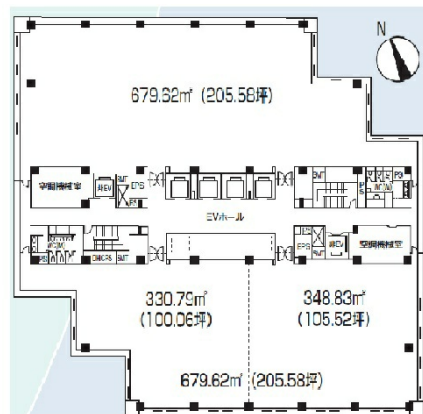

# 芝浦スクエアビル 17階67.26坪

東京都港区芝浦4-9-25

## 物件MAP

賃貸条件	
月額賃料	相談
坪数	67.26坪
坪単価	相談
共益費	相談
礼金	無し
敷金（保証金）	相談
階数	17階（先行有）
入居可能日	相談

ビル情報	
所在地	東京都港区芝浦4-9-25
最寄り駅	JR山手線 田町駅 徒歩9分 JR京浜東北線 田町駅 徒歩9分 神鉄三田線 三田駅 徒歩10分 都営浅草線 三田駅 徒歩10分
エリア	品川・田町・お台場エリア
竣工	1989年3月
耐震	新耐震基準
階数	地上21階 地下3階
用途	事務所
構造	S造

設備情報	
エレベーター	11基
空調	セントラル空調
OAフロア	
基準階天井高	2,560mm
光ファイバー	有り
トイレ	男女別・室外
セキュリティ	有り
駐車場	有り