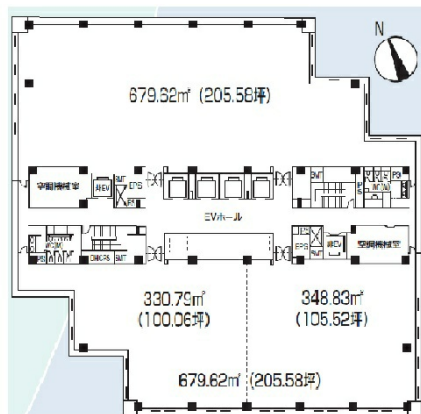

芝浦スクエアビル 15階216.18坪

東京都港区芝浦4-9-25

物件MAP

賃貸条件	
月額賃料	相談
坪数	216.18坪
坪単価	相談
共益費	相談
礼金	無し
敷金（保証金）	相談
階数	15階（先行有）
入居可能日	即日

ビル情報	
所在地	東京都港区芝浦4-9-25
最寄り駅	JR山手線 田町駅 徒歩9分 JR京浜東北線 田町駅 徒歩9分 神鉄三田線 三田駅 徒歩10分 都営浅草線 三田駅 徒歩10分
エリア	品川・田町・お台場エリア
竣工	1989年3月
耐震	新耐震基準
階数	地上21階 地下3階
用途	事務所
構造	S造

設備情報	
エレベーター	11基
空調	セントラル空調
OAフロア	
基準階天井高	2,560mm
光ファイバー	有り
トイレ	男女別・室外
セキュリティ	有り
駐車場	有り