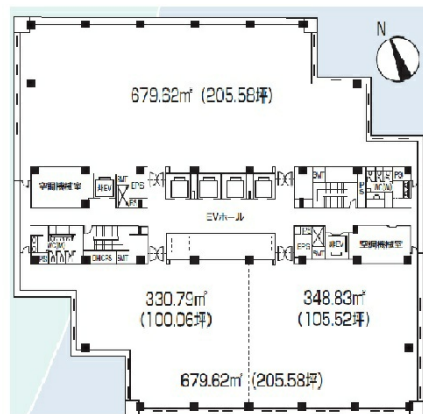

芝浦スクエアビル 17階69.86坪

東京都港区芝浦4-9-25

物件MAP

賃貸条件	
坪数	69.86坪
階数	17階
入居可能日	

ビル情報	
所在地	東京都港区芝浦4-9-25
最寄り駅	JR山手線 田町駅 徒歩9分 JR京浜東北線 田町駅 徒歩9分 神鉄三田線 三田駅 徒歩10分 都営浅草線 三田駅 徒歩10分
エリア	品川・田町・お台場エリア
竣工	1989年3月
耐震	新耐震基準
階数	地上21階 地下3階
用途	事務所
構造	S造

設備情報	
エレベーター	11基
空調	セントラル空調
OAフロア	
基準階天井高	2,560mm
光ファイバー	有り
トイレ	男女別・室外
セキュリティ	有り
駐車場	有り