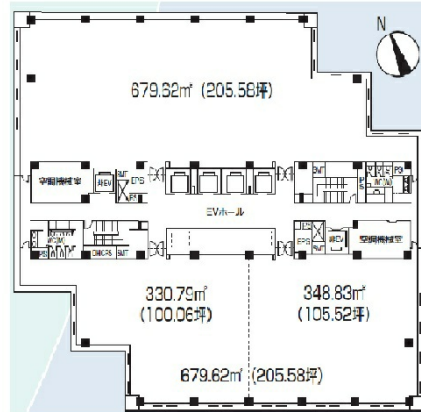

芝浦スクエアビル 17階69.86坪

東京都港区芝浦4-9-25

物件MAP

賃貸条件	
坪数	69.86坪
階数	17階
入居可能日	
ビル情報	
所在地	東京都港区芝浦4-9-25
最寄り駅	JR山手線 田町駅 徒歩9分 JR京浜東北線 田町駅 徒歩9分 神鉄三田線 三田駅 徒歩10分 都営浅草線 三田駅 徒歩10分
エリア	品川・田町・お台場エリア
竣工	1989年3月
耐震	新耐震基準
階数	地上21階 地下3階
用途	事務所
構造	S造
設備情報	
エレベーター	11基
空調	セントラル空調
OAフロア	
基準階天井高	2,560mm
光ファイバー	有り
トイレ	男女別・室外
セキュリティ	有り
駐車場	有り

事務所移転の簡単検索サイト

Quick Service

クイックサービス

芝浦スクエアビル 17階69.86坪 東京都港区芝浦4-9-25

品川・田町・お台場エリア (ビルID: 0004035) の賃貸オフィス

貸事務所・レンタルオフィス・オフィス移転ならQuickService

物件詳細はこちらから

 0120-55-2620