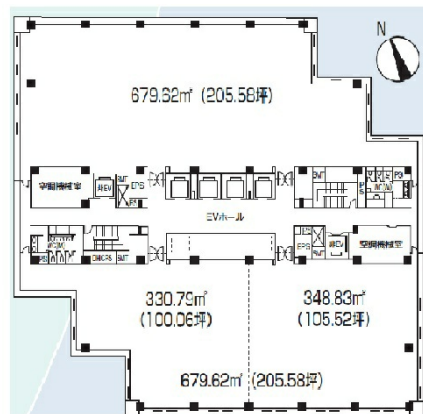

芝浦スクエアビル 9階67.25坪

東京都港区芝浦4-9-25

物件MAP

| 賃貸条件 | |
|--------|--------------------------------------------------------------------------|
| 坪数 | 67.25坪 |
| 階数 | 9階 |
| 入居可能日 | |
| ビル情報 | |
| 所在地 | 東京都港区芝浦4-9-25 |
| 最寄り駅 | JR山手線 田町駅 徒歩9分 JR京浜東北線 田町駅 徒歩9分 神鉄三田線 三田駅 徒歩10分 都営浅草線 三田駅 徒歩10分 |
| エリア | 品川・田町・お台場エリア |
| 竣工 | 1989年3月 |
| 耐震 | 新耐震基準 |
| 階数 | 地上21階 地下3階 |
| 用途 | 事務所 |
| 構造 | S造 |
| 設備情報 | |
| エレベーター | 11基 |
| 空調 | セントラル空調 |
| OAフロア | |
| 基準階天井高 | 2,560mm |
| 光ファイバー | 有り |
| トイレ | 男女別・室外 |
| セキュリティ | 有り |
| 駐車場 | 有り |