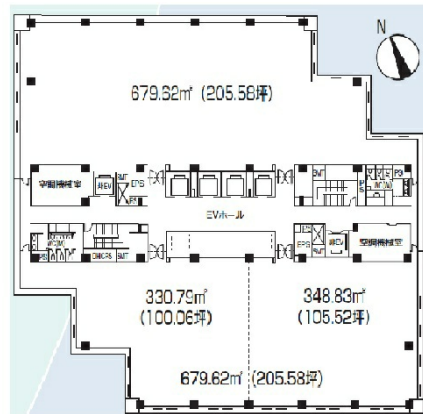

芝浦スクエアビル 9階67.25坪

東京都港区芝浦4-9-25

物件MAP

賃貸条件	
坪数	67.25坪
階数	9階
入居可能日	
ビル情報	
所在地	東京都港区芝浦4-9-25
最寄り駅	JR山手線 田町駅 徒歩9分 JR京浜東北線 田町駅 徒歩9分 神鉄三田線 三田駅 徒歩10分 都営浅草線 三田駅 徒歩10分
エリア	品川・田町・お台場エリア
竣工	1989年3月
耐震	新耐震基準
階数	地上21階 地下3階
用途	事務所
構造	S造
設備情報	
エレベーター	11基
空調	セントラル空調
OAフロア	
基準階天井高	2,560mm
光ファイバー	有り
トイレ	男女別・室外
セキュリティ	有り
駐車場	有り

事務所移転の簡単検索サイト

Quick Service

クイックサービス

芝浦スクエアビル 9階67.25坪 東京都港区芝浦4-9-25

品川・田町・お台場エリア (ビルID: 0004035) の賃貸オフィス

貸事務所・レンタルオフィス・オフィス移転ならQuickService

物件詳細はこちらから

0120-55-2620