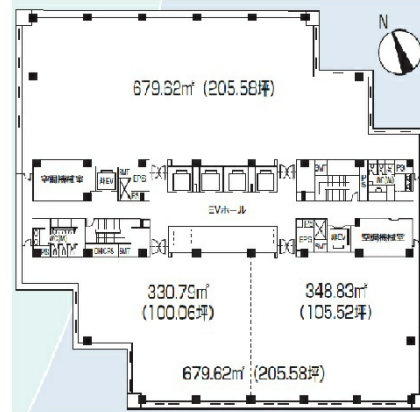

# 芝浦スクエアビル 15階421.75坪

東京都港区芝浦4-9-25

## 物件MAP

賃貸条件	
坪数	421.75坪
階数	15階
入居可能日	
ビル情報	
所在地	東京都港区芝浦4-9-25
最寄り駅	JR山手線 田町駅 徒歩9分 JR京浜東北線 田町駅 徒歩9分 神鉄三田線 三田駅 徒歩10分 都営浅草線 三田駅 徒歩10分
エリア	品川・田町・お台場エリア
竣工	1989年3月
耐震	新耐震基準
階数	地上21階 地下3階
用途	事務所
構造	S造
設備情報	
エレベーター	11基
空調	セントラル空調
OAフロア	
基準階天井高	2,550mm
光ファイバー	有り
トイレ	男女別・室外
セキュリティ	有り
駐車場	有り