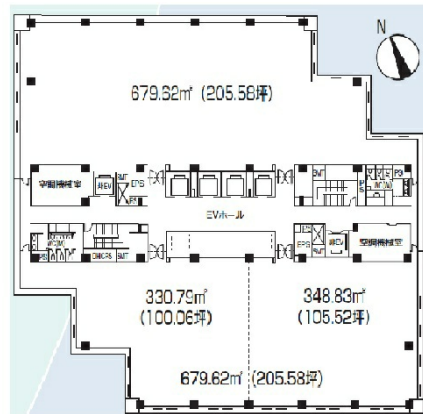

芝浦スクエアビル 15階421.75坪

東京都港区芝浦4-9-25

物件MAP

賃貸条件	
坪数	421.75坪
階数	15階
入居可能日	
ビル情報	
所在地	東京都港区芝浦4-9-25
最寄り駅	JR山手線 田町駅 徒歩9分 JR京浜東北線 田町駅 徒歩9分 神鉄三田線 三田駅 徒歩10分 都営浅草線 三田駅 徒歩10分
エリア	品川・田町・お台場エリア
竣工	1989年3月
耐震	新耐震基準
階数	地上21階 地下3階
用途	事務所
構造	S造
設備情報	
エレベーター	11基
空調	セントラル空調
OAフロア	
基準階天井高	2,550mm
光ファイバー	有り
トイレ	男女別・室外
セキュリティ	有り
駐車場	有り

芝浦スクエアビル 15階421.75坪 東京都港区芝浦4-9-25

品川・田町・お台場エリア (ビルID: 0004035) の賃貸オフィス

貸事務所・レンタルオフィス・オフィス移転ならQuickService

物件詳細はこちらから

 0120-55-2620

【受付時間】平日9:30~18:30