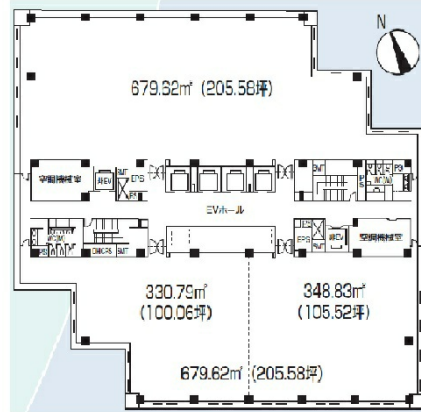

# 芝浦スクエアビル 18階67.25坪

東京都港区芝浦4-9-25

## 物件MAP

賃貸条件	
坪数	67.25坪
階数	18階
入居可能日	
ビル情報	
所在地	東京都港区芝浦4-9-25
最寄り駅	JR山手線 田町駅 徒歩9分 JR京浜東北線 田町駅 徒歩9分 神鉄三田線 三田駅 徒歩10分 都営浅草線 三田駅 徒歩10分
エリア	品川・田町・お台場エリア
竣工	1989年3月
耐震	新耐震基準
階数	地上21階 地下3階
用途	事務所
構造	S造
設備情報	
エレベーター	11基
空調	セントラル空調
OAフロア	
基準階天井高	2,560mm
光ファイバー	有り
トイレ	男女別・室外
セキュリティ	有り
駐車場	有り