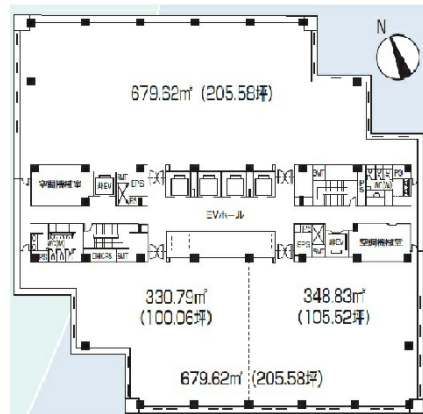

# 芝浦スクエアビル 18階67.25坪

東京都港区芝浦4-9-25

## 物件MAP

賃貸条件	
坪数	67.25坪
階数	18階
入居可能日	
ビル情報	
所在地	東京都港区芝浦4-9-25
最寄り駅	JR山手線 田町駅 徒歩9分 JR京浜東北線 田町駅 徒歩9分 神鉄三田線 三田駅 徒歩10分 都営浅草線 三田駅 徒歩10分
エリア	品川・田町・お台場エリア
竣工	1989年3月
耐震	新耐震基準
階数	地上21階 地下3階
用途	事務所
構造	S造
設備情報	
エレベーター	11基
空調	セントラル空調
OAフロア	
基準階天井高	2,560mm
光ファイバー	有り
トイレ	男女別・室外
セキュリティ	有り
駐車場	有り