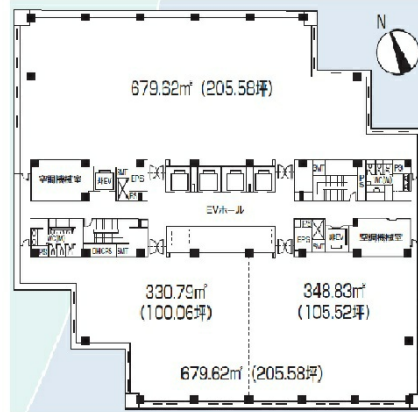

# 芝浦スクエアビル 11階205.59坪

東京都港区芝浦4-9-25

## 物件MAP

賃貸条件	
月額賃料	相談
坪数	205.59坪
坪単価	相談
共益費	相談
礼金	無し
敷金（保証金）	相談
階数	11階
入居可能日	即日

ビル情報	
所在地	東京都港区芝浦4-9-25
最寄り駅	JR山手線 田町駅 徒歩9分 JR京浜東北線 田町駅 徒歩9分 神鉄三田線 三田駅 徒歩10分 都営浅草線 三田駅 徒歩10分
エリア	品川・田町・お台場エリア
竣工	1989年3月
耐震	新耐震基準
階数	地上21階 地下3階
用途	事務所
構造	S造