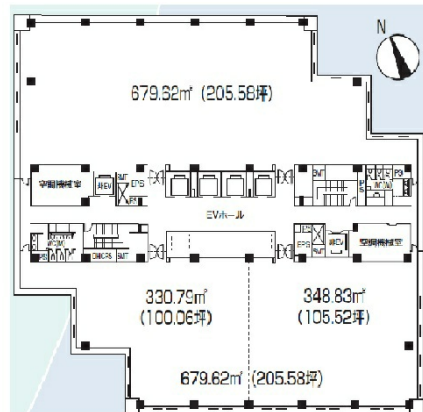

芝浦スクエアビル 11階205.59坪

東京都港区芝浦4-9-25

物件MAP

賃貸条件	
月額賃料	相談
坪数	205.59坪
坪単価	相談
共益費	相談
礼金	無し
敷金（保証金）	相談
階数	11階
入居可能日	即日

ビル情報	
所在地	東京都港区芝浦4-9-25
最寄り駅	JR山手線 田町駅 徒歩9分 JR京浜東北線 田町駅 徒歩9分 神鉄三田線 三田駅 徒歩10分 都営浅草線 三田駅 徒歩10分
エリア	品川・田町・お台場エリア
竣工	1989年3月
耐震	新耐震基準
階数	地上21階 地下3階
用途	事務所
構造	S造

設備情報	
エレベーター	11基
空調	セントラル空調
OAフロア	
基準階天井高	2,560mm
光ファイバー	有り
トイレ	男女別・室外
セキュリティ	有り
駐車場	有り

事務所移転の簡単検索サイト

Quick Service

クイックサービス

芝浦スクエアビル 11階205.59坪 東京都港区芝浦4-9-25

品川・田町・お台場エリア（ビルID：0004035）の賃貸オフィス

貸事務所・レンタルオフィス・オフィス移転ならQuickService