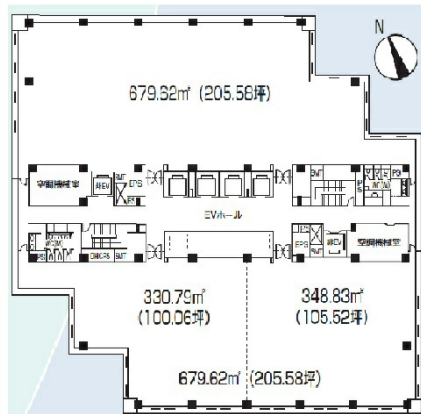

芝浦スクエアビル 13階67.26坪

東京都港区芝浦4-9-25

物件MAP

賃貸条件	
坪数	67.26坪
階数	13階
入居可能日	
ビル情報	
所在地	東京都港区芝浦4-9-25
最寄り駅	JR山手線 田町駅 徒歩9分 JR京浜東北線 田町駅 徒歩9分 神鉄三田線 三田駅 徒歩10分 都営浅草線 三田駅 徒歩10分
エリア	品川・田町・お台場エリア
竣工	1989年3月
耐震	新耐震基準
階数	地上21階 地下3階
用途	事務所
構造	S造
設備情報	
エレベーター	11基
空調	セントラル空調
OAフロア	
基準階天井高	2,560mm
光ファイバー	有り
トイレ	男女別・室外
セキュリティ	有り
駐車場	有り