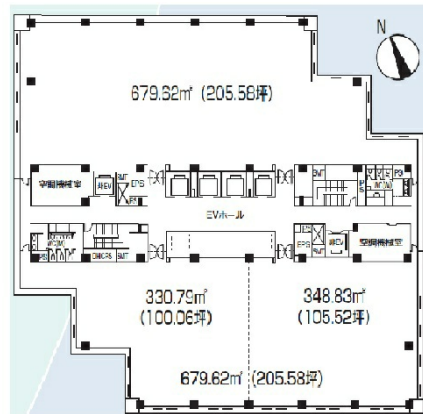

芝浦スクエアビル 13階67.26坪

東京都港区芝浦4-9-25

物件MAP

賃貸条件	
坪数	67.26坪
階数	13階
入居可能日	
ビル情報	
所在地	東京都港区芝浦4-9-25
最寄り駅	JR山手線 田町駅 徒歩9分 JR京浜東北線 田町駅 徒歩9分 神鉄三田線 三田駅 徒歩10分 都営浅草線 三田駅 徒歩10分
エリア	品川・田町・お台場エリア
竣工	1989年3月
耐震	新耐震基準
階数	地上21階 地下3階
用途	事務所
構造	S造
設備情報	
エレベーター	11基
空調	セントラル空調
OAフロア	
基準階天井高	2,560mm
光ファイバー	有り
トイレ	男女別・室外
セキュリティ	有り
駐車場	有り

事務所移転の簡単検索サイト

Quick Service

クイックサービス

芝浦スクエアビル 13階67.26坪 東京都港区芝浦4-9-25

品川・田町・お台場エリア (ビルID: 0004035) の賃貸オフィス

貸事務所・レンタルオフィス・オフィス移転ならQuickService

物件詳細はこちらから

 0120-55-2620