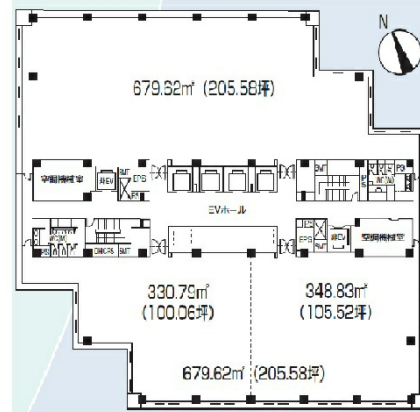

芝浦スクエアビル 18階68.65坪

東京都港区芝浦4-9-25

物件MAP

賃貸条件	
坪数	68.65坪
階数	18階
入居可能日	
ビル情報	
所在地	東京都港区芝浦4-9-25
最寄り駅	JR山手線 田町駅 徒歩9分 JR京浜東北線 田町駅 徒歩9分 神鉄三田線 三田駅 徒歩10分 都営浅草線 三田駅 徒歩10分
エリア	品川・田町・お台場エリア
竣工	1989年3月
耐震	新耐震基準
階数	地上21階 地下3階
用途	事務所
構造	S造
設備情報	
エレベーター	11基
空調	セントラル空調
OAフロア	
基準階天井高	2,560mm
光ファイバー	有り
トイレ	男女別・室外
セキュリティ	有り
駐車場	有り