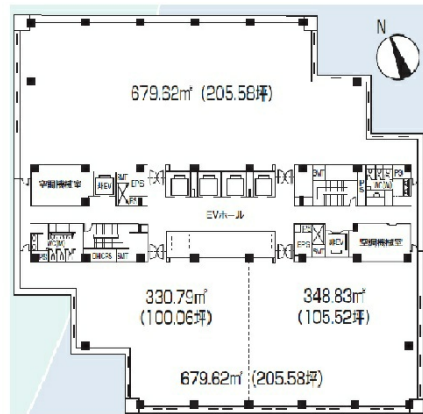

芝浦スクエアビル 18階68.65坪

東京都港区芝浦4-9-25

物件MAP

賃貸条件	
坪数	68.65坪
階数	18階
入居可能日	
ビル情報	
所在地	東京都港区芝浦4-9-25
最寄り駅	JR山手線 田町駅 徒歩9分 JR京浜東北線 田町駅 徒歩9分 神鉄三田線 三田駅 徒歩10分 都営浅草線 三田駅 徒歩10分
エリア	品川・田町・お台場エリア
竣工	1989年3月
耐震	新耐震基準
階数	地上21階 地下3階
用途	事務所
構造	S造
設備情報	
エレベーター	11基
空調	セントラル空調
OAフロア	
基準階天井高	2,560mm
光ファイバー	有り
トイレ	男女別・室外
セキュリティ	有り
駐車場	有り

事務所移転の簡単検索サイト

Quick Service

クイックサービス

芝浦スクエアビル 18階68.65坪 東京都港区芝浦4-9-25

品川・田町・お台場エリア (ビルID: 0004035) の賃貸オフィス

貸事務所・レンタルオフィス・オフィス移転ならQuickService

物件詳細はこちらから

0120-55-2620