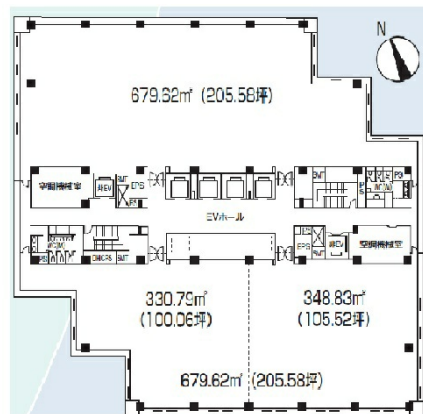

芝浦スクエアビル 17階135.44坪

東京都港区芝浦4-9-25

物件MAP

賃貸条件	
坪数	135.44坪
階数	17階 (南)
入居可能日	
ビル情報	
所在地	東京都港区芝浦4-9-25
最寄り駅	JR山手線 田町駅 徒歩9分 JR京浜東北線 田町駅 徒歩9分 神鉄三田線 三田駅 徒歩10分 都営浅草線 三田駅 徒歩10分
エリア	品川・田町・お台場エリア
竣工	1989年3月
耐震	新耐震基準
階数	地上21階 地下3階
用途	事務所
構造	S造
設備情報	
エレベーター	11基
空調	セントラル空調
OAフロア	
基準階天井高	2,560mm
光ファイバー	有り
トイレ	男女別・室外
セキュリティ	有り
駐車場	有り