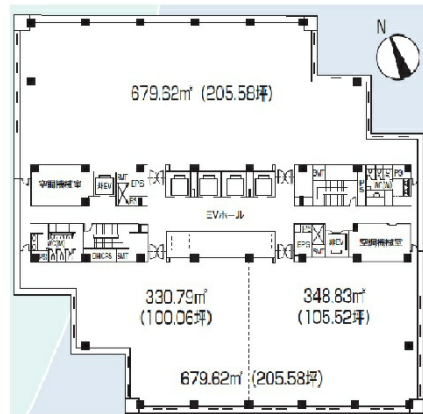

芝浦スクエアビル 17階135.44坪

東京都港区芝浦4-9-25

物件MAP

賃貸条件	
坪数	135.44坪
階数	17階（南）
入居可能日	
ビル情報	
所在地	東京都港区芝浦4-9-25
最寄り駅	JR山手線 田町駅 徒歩9分 JR京浜東北線 田町駅 徒歩9分 神鉄三田線 三田駅 徒歩10分 都営浅草線 三田駅 徒歩10分
エリア	品川・田町・お台場エリア
竣工	1989年3月
耐震	新耐震基準
階数	地上21階 地下3階
用途	事務所
構造	S造
設備情報	
エレベーター	11基
空調	セントラル空調
OAフロア	
基準階天井高	2,560mm
光ファイバー	有り
トイレ	男女別・室外
セキュリティ	有り
駐車場	有り

芝浦スクエアビル 17階135.44坪 東京都港区芝浦4-9-25

品川・田町・お台場エリア（ビルID：0004035）の賃貸オフィス

貸事務所・レンタルオフィス・オフィス移転ならQuickService

物件詳細はこちらから

 0120-55-2620

【受付時間】平日9:30~18:30