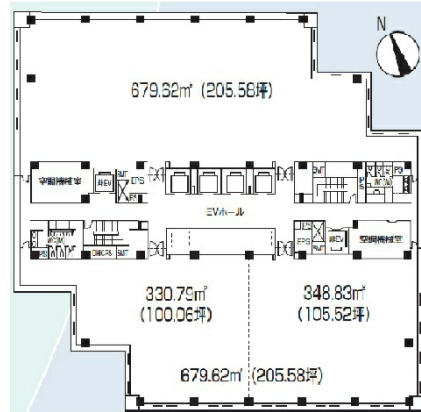

芝浦スクエアビル 13階205.56坪

東京都港区芝浦4-9-25

物件MAP

賃貸条件	
坪数	205.56坪
階数	13階
入居可能日	
ビル情報	
所在地	東京都港区芝浦4-9-25
最寄り駅	JR山手線 田町駅 徒歩9分 JR京浜東北線 田町駅 徒歩9分 神鉄三田線 三田駅 徒歩10分 都営浅草線 三田駅 徒歩10分
エリア	品川・田町・お台場エリア
竣工	1989年3月
耐震	新耐震基準
階数	地上21階 地下3階
用途	事務所
構造	S造
設備情報	
エレベーター	11基
空調	セントラル空調
OAフロア	
基準階天井高	2,550mm
光ファイバー	有り
トイレ	男女別・室外
セキュリティ	有り
駐車場	有り

事務所移転の簡単検索サイト

Quick Service

クイックサービス

芝浦スクエアビル 13階205.56坪 東京都港区芝浦4-9-25

品川・田町・お台場エリア (ビルID: 0004035) の賃貸オフィス

貸事務所・レンタルオフィス・オフィス移転ならQuickService

物件詳細はこちらから

 0120-55-2620