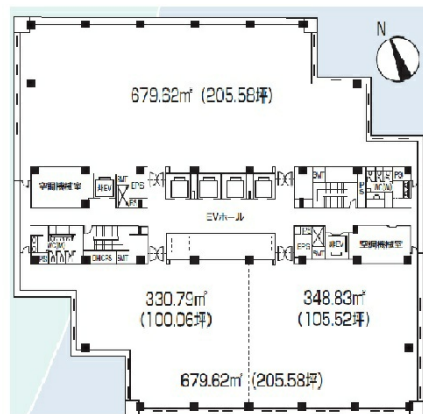

# 芝浦スクエアビル 9階205.59坪

東京都港区芝浦4-9-25

## 物件MAP

賃貸条件	
坪数	205.59坪
階数	9階
入居可能日	
ビル情報	
所在地	東京都港区芝浦4-9-25
最寄り駅	JR山手線 田町駅 徒歩9分 JR京浜東北線 田町駅 徒歩9分 神鉄三田線 三田駅 徒歩10分 都営浅草線 三田駅 徒歩10分
エリア	品川・田町・お台場エリア
竣工	1989年3月
耐震	新耐震基準
階数	地上21階 地下3階
用途	事務所
構造	S造
設備情報	
エレベーター	11基
空調	セントラル空調
OAフロア	
基準階天井高	2,560mm
光ファイバー	有り
トイレ	男女別・室外
セキュリティ	有り
駐車場	有り