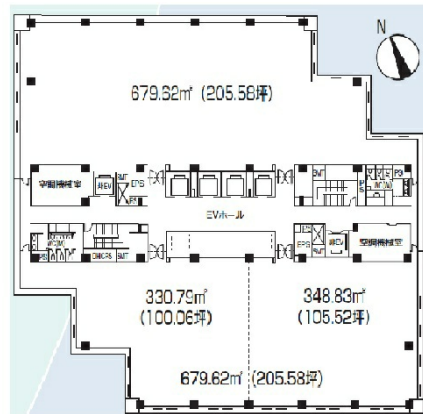

芝浦スクエアビル 9階205.59坪

東京都港区芝浦4-9-25

物件MAP

賃貸条件	
坪数	205.59坪
階数	9階
入居可能日	
ビル情報	
所在地	東京都港区芝浦4-9-25
最寄り駅	JR山手線 田町駅 徒歩9分 JR京浜東北線 田町駅 徒歩9分 神鉄三田線 三田駅 徒歩10分 都営浅草線 三田駅 徒歩10分
エリア	品川・田町・お台場エリア
竣工	1989年3月
耐震	新耐震基準
階数	地上21階 地下3階
用途	事務所
構造	S造
設備情報	
エレベーター	11基
空調	セントラル空調
OAフロア	
基準階天井高	2,560mm
光ファイバー	有り
トイレ	男女別・室外
セキュリティ	有り
駐車場	有り

事務所移転の簡単検索サイト

Quick Service

クイックサービス

芝浦スクエアビル 9階205.59坪 東京都港区芝浦4-9-25

品川・田町・お台場エリア (ビルID: 0004035) の賃貸オフィス

貸事務所・レンタルオフィス・オフィス移転ならQuickService

物件詳細はこちらから

0120-55-2620