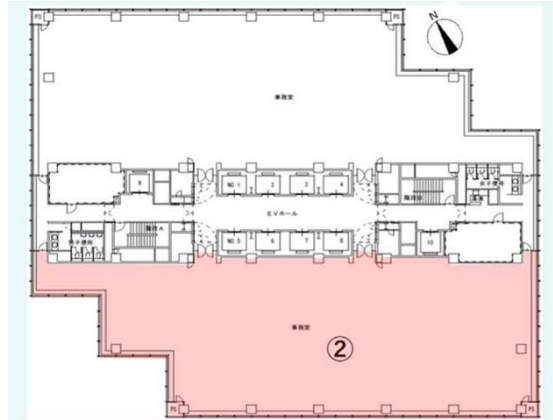

芝浦スクエアビル 16階205.56坪

東京都港区芝浦4-9-25

物件MAP

賃貸条件	
坪数	205.56坪
階数	16階
入居可能日	
ビル情報	
所在地	東京都港区芝浦4-9-25
最寄り駅	JR山手線 田町駅 徒歩9分 JR京浜東北線 田町駅 徒歩9分 神鉄三田線 三田駅 徒歩10分 都営浅草線 三田駅 徒歩10分
エリア	品川・田町・お台場エリア
竣工	1989年3月
耐震	新耐震基準
階数	地上21階 地下3階
用途	事務所
構造	S造
設備情報	
エレベーター	11基
空調	セントラル空調
OAフロア	
基準階天井高	2,550mm
光ファイバー	有り
トイレ	男女別・室外
セキュリティ	有り
駐車場	有り