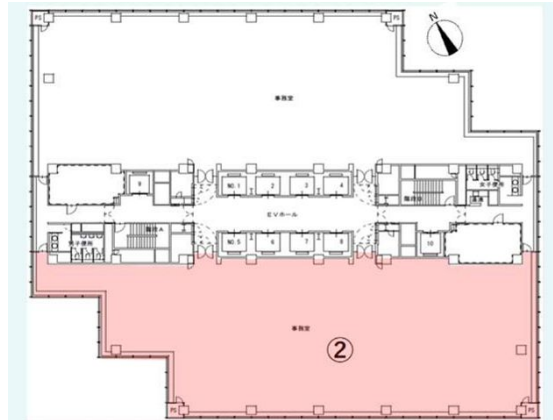

芝浦スクエアビル 16階205.56坪

東京都港区芝浦4-9-25

物件MAP

賃貸条件	
坪数	205.56坪
階数	16階
入居可能日	
ビル情報	
所在地	東京都港区芝浦4-9-25
最寄り駅	JR山手線 田町駅 徒歩9分 JR京浜東北線 田町駅 徒歩9分 神鉄三田線 三田駅 徒歩10分 都営浅草線 三田駅 徒歩10分
エリア	品川・田町・お台場エリア
竣工	1989年3月
耐震	新耐震基準
階数	地上21階 地下3階
用途	事務所
構造	S造
設備情報	
エレベーター	11基
空調	セントラル空調
OAフロア	
基準階天井高	2,550mm
光ファイバー	有り
トイレ	男女別・室外
セキュリティ	有り
駐車場	有り

事務所移転の簡単検索サイト

Quick Service

クイックサービス

芝浦スクエアビル 16階205.56坪 東京都港区芝浦4-9-25

品川・田町・お台場エリア (ビルID: 0004035) の賃貸オフィス

貸事務所・レンタルオフィス・オフィス移転ならQuickService

物件詳細はこちらから

 0120-55-2620