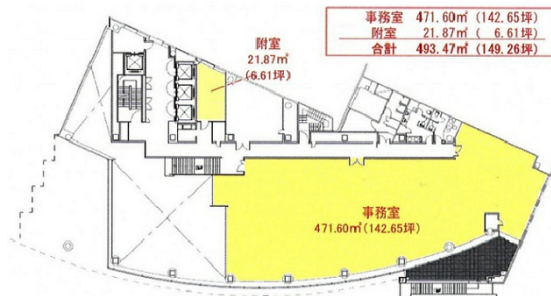

芝浦アークビル 2階149.26坪

東京都港区芝浦4-19-1

物件MAP

賃貸条件	
月額賃料	相談
坪数	149.26坪
坪単価	相談
共益費	賃料に含む
礼金	無し
敷金（保証金）	10ヶ月
階数	2階
入居可能日	2024年5月

ビル情報	
所在地	東京都港区芝浦4-19-1
最寄り駅	ゆりかもめ 芝浦ふ頭駅 徒歩12分 JR山手線 田町駅 徒歩13分 JR京浜東北線 田町駅 徒歩15分
エリア	品川・田町・お台場エリア
竣工	1996年1月
耐震	新耐震基準
階数	地上11階 地下1階
用途	事務所
構造	S造

設備情報	
エレベーター	4基
空調	セントラル空調
OAフロア	OAフロア
基準階天井高	2,600mm
光ファイバー	有り
トイレ	男女別・室外
セキュリティ	有り
駐車場	有り