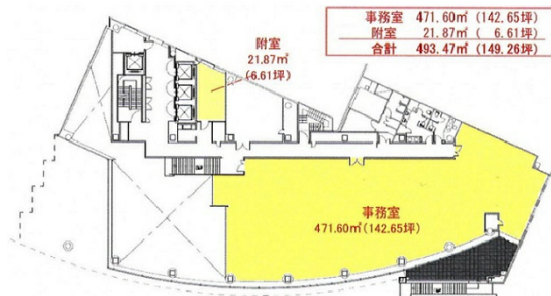

芝浦アークビル 2階149.26坪

東京都港区芝浦4-19-1

物件MAP

賃貸条件	
月額賃料	相談
坪数	149.26坪
坪単価	相談
共益費	賃料に含む
礼金	無し
敷金 (保証金)	10ヶ月
階数	2階
入居可能日	2024年5月

ビル情報	
所在地	東京都港区芝浦4-19-1
最寄り駅	ゆりかもめ 芝浦ふ頭駅 徒歩12分 JR山手線 田町駅 徒歩13分 JR京浜東北線 田町駅 徒歩15分
エリア	品川・田町・お台場エリア
竣工	1996年1月
耐震	新耐震基準
階数	地上11階 地下1階
用途	事務所
構造	S造

設備情報	
エレベーター	4基
空調	セントラル空調
OAフロア	OAフロア
基準階天井高	2,600mm
光ファイバー	有り
トイレ	男女別・室外
セキュリティ	有り
駐車場	有り

事務所移転の簡単検索サイト

芝浦アークビル 2階149.26坪 東京都港区芝浦4-19-1

品川・田町・お台場エリア (ビルID: 0004024) の賃貸オフィス

クイックサービス

貸事務所・レンタルオフィス・オフィス移転ならQuickService