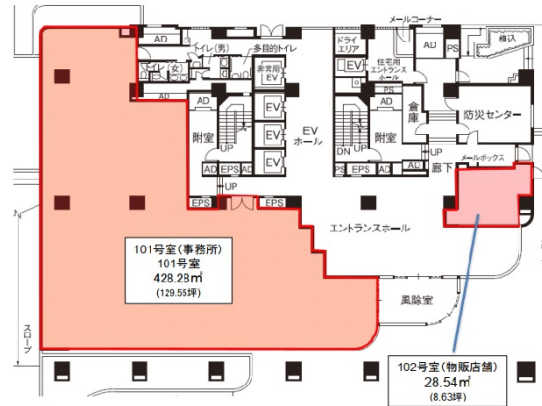

AQUACITY芝浦(アクアシティ芝浦) 1階8.63坪

東京都港区芝浦4-16-23

物件MAP

賃貸条件	
坪数	8.63坪
階数	1階 (102)
入居可能日	
ビル情報	
所在地	東京都港区芝浦4-16-23
最寄り駅	JR山手線 田町駅 徒歩14分 都営三田線 三田駅 徒歩16分 都営浅草線 三田駅 徒歩16分
エリア	品川・田町・お台場エリア
竣工	1991年10月
耐震	新耐震基準
階数	地上12階 地下1階
用途	店舗
構造	SRC造
設備情報	
エレベーター	4基
空調	セントラル空調
OAフロア	OAフロア
基準階天井高	2,700mm
光ファイバー	有り
トイレ	男女別・室外
セキュリティ	有り
駐車場	有り