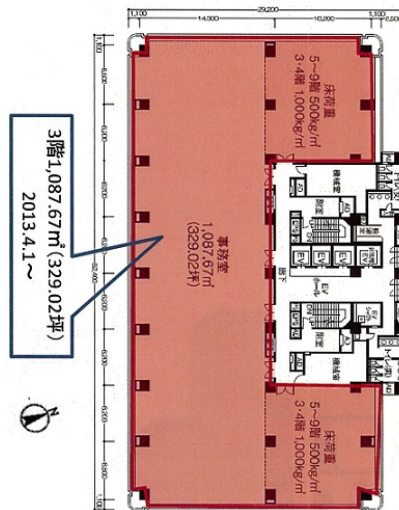

# AQUACITY芝浦(アクアシティ芝浦) 8階329.02坪

東京都港区芝浦4-16-23

物件MAP

賃貸条件	
坪数	329.02坪
階数	8階 (801)
入居可能日	
ビル情報	
所在地	東京都港区芝浦4-16-23
最寄り駅	JR山手線 田町駅 徒歩14分 都営三田線 三田駅 徒歩16分 都営浅草線 三田駅 徒歩16分
エリア	品川・田町・お台場エリア
竣工	1991年10月
耐震	新耐震基準
階数	地上12階 地下1階
用途	事務所
構造	SRC造
設備情報	
エレベーター	4基
空調	セントラル空調
OAフロア	OAフロア
基準階天井高	2,700mm
光ファイバー	有り
トイレ	男女別・室外
セキュリティ	有り
駐車場	有り