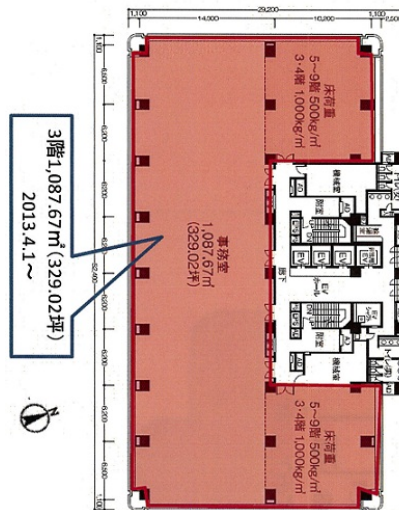

AQUACITY芝浦(アクアシティ芝浦) 8階329.02坪

東京都港区芝浦4-16-23

物件MAP

賃貸条件	
坪数	329.02坪
階数	8階 (801)
入居可能日	
ビル情報	
所在地	東京都港区芝浦4-16-23
最寄り駅	JR山手線 田町駅 徒歩14分 都営三田線 三田駅 徒歩16分 都営浅草線 三田駅 徒歩16分
エリア	品川・田町・お台場エリア
竣工	1991年10月
耐震	新耐震基準
階数	地上12階 地下1階
用途	事務所
構造	SRC造
設備情報	
エレベーター	4基
空調	セントラル空調
OAフロア	OAフロア
基準階天井高	2,700mm
光ファイバー	有り
トイレ	男女別・室外
セキュリティ	有り
駐車場	有り

事務所移転の簡単検索サイト **Quick Service** **AQUACITY芝浦(アクアシティ芝浦) 8階329.02坪** 東京都港区芝浦4-16-23
品川・田町・お台場エリア (ビルID: 0004017) の賃貸オフィス
クイックサービス **貸事務所・レンタルオフィス・オフィス移転ならQuickService**

物件詳細はこちらから
0120-55-2620

【受付時間】平日9:30~18:30