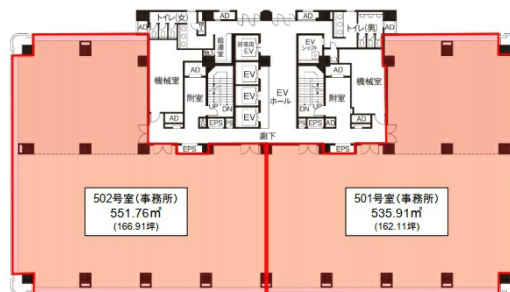

# AQUACITY芝浦(アクアシティ芝浦) 5階162.11坪

東京都港区芝浦4-16-23

## 物件MAP

賃貸条件	
坪数	162.11坪
階数	5階 (501)
入居可能日	
ビル情報	
所在地	東京都港区芝浦4-16-23
最寄り駅	JR山手線 田町駅 徒歩14分 都営三田線 三田駅 徒歩16分 都営浅草線 三田駅 徒歩16分
エリア	品川・田町・お台場エリア
竣工	1991年10月
耐震	新耐震基準
階数	地上12階 地下1階
用途	事務所
構造	SRC造
設備情報	
エレベーター	4基
空調	セントラル空調
OAフロア	OAフロア
基準階天井高	2,700mm
光ファイバー	有り
トイレ	男女別・室外
セキュリティ	有り
駐車場	有り