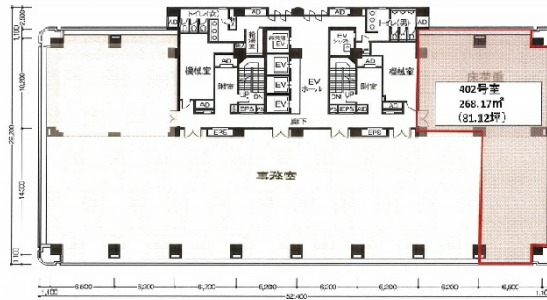

AQUACITY芝浦(アクアシティ芝浦) 4階81.12坪

東京都港区芝浦4-16-23

物件MAP

賃貸条件	
坪数	81.12坪
階数	4階 (402)
入居可能日	
ビル情報	
所在地	東京都港区芝浦4-16-23
最寄り駅	JR山手線 田町駅 徒歩14分 都営三田線 三田駅 徒歩16分 都営浅草線 三田駅 徒歩16分
エリア	品川・田町・お台場エリア
竣工	1991年10月
耐震	新耐震基準
階数	地上12階 地下1階
用途	事務所
構造	SRC造
設備情報	
エレベーター	4基
空調	セントラル空調
OAフロア	OAフロア
基準階天井高	2,700mm
光ファイバー	有り
トイレ	男女別・室外
セキュリティ	有り
駐車場	有り