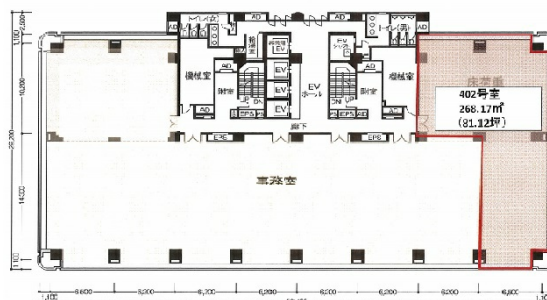

AQUACITY芝浦(アクアシティ芝浦) 4階81.12坪

東京都港区芝浦4-16-23

物件MAP

| 賃貸条件 | |
|--------|---|
| 坪数 | 81.12坪 |
| 階数 | 4階 (402) |
| 入居可能日 | |
| ビル情報 | |
| 所在地 | 東京都港区芝浦4-16-23 |
| 最寄り駅 | JR山手線 田町駅 徒歩14分 都営三田線 三田駅 徒歩16分 都営浅草線 三田駅 徒歩16分 |
| エリア | 品川・田町・お台場エリア |
| 竣工 | 1991年10月 |
| 耐震 | 新耐震基準 |
| 階数 | 地上12階 地下1階 |
| 用途 | 事務所 |
| 構造 | SRC造 |
| 設備情報 | |
| エレベーター | 4基 |
| 空調 | セントラル空調 |
| OAフロア | OAフロア |
| 基準階天井高 | 2,700mm |
| 光ファイバー | 有り |
| トイレ | 男女別・室外 |
| セキュリティ | 有り |
| 駐車場 | 有り |