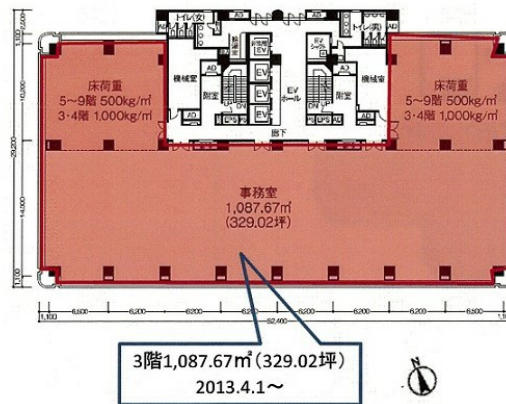

AQUACITY芝浦(アクアシティ芝浦) 3階329.02坪

東京都港区芝浦4-16-23

物件MAP

賃貸条件	
坪数	329.02坪
階数	3階 (301)
入居可能日	
ビル情報	
所在地	東京都港区芝浦4-16-23
最寄り駅	JR山手線 田町駅 徒歩14分 都営三田線 三田駅 徒歩16分 都営浅草線 三田駅 徒歩16分
エリア	品川・田町・お台場エリア
竣工	1991年10月
耐震	新耐震基準
階数	地上12階 地下1階
用途	事務所
構造	SRC造
設備情報	
エレベーター	4基
空調	セントラル空調
OAフロア	OAフロア
基準階天井高	2,700mm
光ファイバー	有り
トイレ	男女別・室外
セキュリティ	有り
駐車場	有り