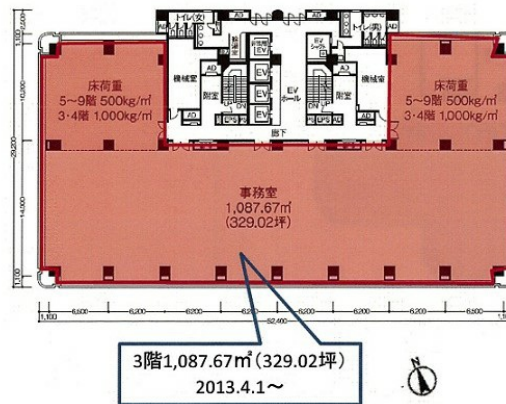

AQUACITY芝浦(アクアシティ芝浦) 3階329.02坪

東京都港区芝浦4-16-23

物件MAP

賃貸条件	
坪数	329.02坪
階数	3階 (301)
入居可能日	
ビル情報	
所在地	東京都港区芝浦4-16-23
最寄り駅	JR山手線 田町駅 徒歩14分 都営三田線 三田駅 徒歩16分 都営浅草線 三田駅 徒歩16分
エリア	品川・田町・お台場エリア
竣工	1991年10月
耐震	新耐震基準
階数	地上12階 地下1階
用途	事務所
構造	SRC造
設備情報	
エレベーター	4基
空調	セントラル空調
OAフロア	OAフロア
基準階天井高	2,700mm
光ファイバー	有り
トイレ	男女別・室外
セキュリティ	有り
駐車場	有り

事務所移転の簡単検索サイト

AQUACITY芝浦(アクアシティ芝浦) 3階329.02坪 東京都港区芝浦4-16-23

品川・田町・お台場エリア (ビルID: 0004017) の賃貸オフィス

貸事務所・レンタルオフィス・オフィス移転なら**QuickService**

物件詳細はこちらから

0120-55-2620

【受付時間】平日9:30~18:30