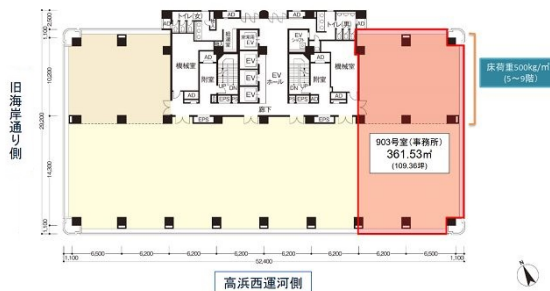

# AQUACITY芝浦(アクアシティ芝浦) 9階109.36坪

東京都港区芝浦4-16-23

## 物件MAP

賃貸条件	
坪数	109.36坪
階数	9階 (903)
入居可能日	
ビル情報	
所在地	東京都港区芝浦4-16-23
最寄り駅	JR山手線 田町駅 徒歩14分 都営三田線 三田駅 徒歩16分 都営浅草線 三田駅 徒歩16分
エリア	品川・田町・お台場エリア
竣工	1991年10月
耐震	新耐震基準
階数	地上12階 地下1階
用途	事務所
構造	SRC造
設備情報	
エレベーター	4基
空調	セントラル空調
OAフロア	OAフロア
基準階天井高	2,700mm
光ファイバー	有り
トイレ	男女別・室外
セキュリティ	有り
駐車場	有り