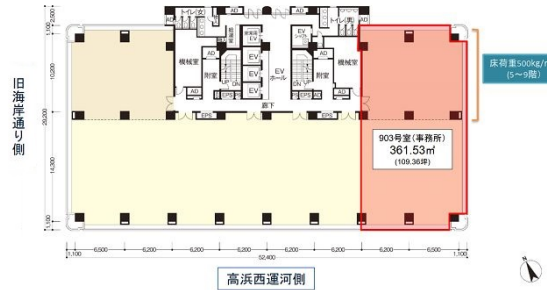

AQUACITY芝浦(アクアシティ芝浦) 9階109.36坪

東京都港区芝浦4-16-23

物件MAP

賃貸条件	
坪数	109.36坪
階数	9階 (903)
入居可能日	
ビル情報	
所在地	東京都港区芝浦4-16-23
最寄り駅	JR山手線 田町駅 徒歩14分 都営三田線 三田駅 徒歩16分 都営浅草線 三田駅 徒歩16分
エリア	品川・田町・お台場エリア
竣工	1991年10月
耐震	新耐震基準
階数	地上12階 地下1階
用途	事務所
構造	SRC造
設備情報	
エレベーター	4基
空調	セントラル空調
OAフロア	OAフロア
基準階天井高	2,700mm
光ファイバー	有り
トイレ	男女別・室外
セキュリティ	有り
駐車場	有り