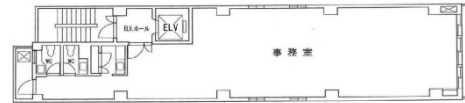

坂野ビル 6階35.55坪

東京都港区芝浦4-12-32

物件MAP

賃貸条件	
坪数	35.55坪
階数	6階
入居可能日	
ビル情報	
所在地	東京都港区芝浦4-12-32
最寄り駅	JR山手線 田町駅 徒歩11分 JR浜東北線 田町駅 徒歩11分 都営浅草線 三田駅 徒歩12分 都営三田線 三田駅 徒歩12分
エリア	品川・田町・お台場エリア
竣工	1991年1月
耐震	新耐震基準
階数	地上1階 地上1階
用途	事務所
構造	S造
設備情報	
エレベーター	1基
空調	個別空調
OAフロア	タイルカーペット
基準階天井高	
光ファイバー	有り
トイレ	男女別・室内
セキュリティ	有り
駐車場	無し