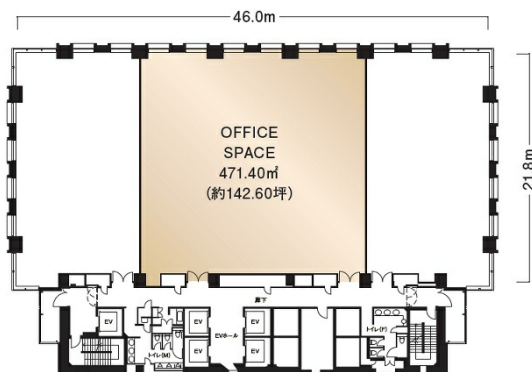

芝浦ルネサイトタワー 6階142.6坪

東京都港区芝浦3-9-1

物件MAP

賃貸条件	
坪数	142.6坪
階数	6階（先行有）
入居可能日	

ビル情報	
所在地	東京都港区芝浦3-9-1
最寄り駅	JR山手線 田町駅 徒歩4分 JR京浜東北線 田町駅 徒歩4分 都営三田線 三田駅 徒歩7分 都営浅草線 三田駅 徒歩7分 ゆりかもめ 芝浦ふ頭駅 徒歩13分
エリア	品川・田町・お台場エリア
竣工	2009年3月
耐震	新耐震基準
階数	地上19階 地下2階
用途	事務所
構造	SRC造

設備情報	
エレベーター	9基
空調	個別空調
OAフロア	OAフロア
基準階天井高	2,800mm
光ファイバー	有り
トイレ	男女別・室外
セキュリティ	有り
駐車場	有り