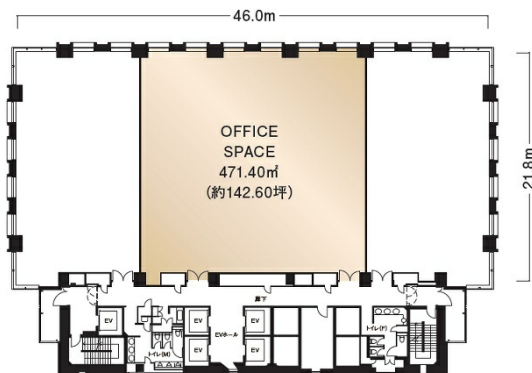

芝浦ルネサイトタワー 6階142.6坪

東京都港区芝浦3-9-1

物件MAP

| 賃貸条件 | |
|-------|---------|
| 坪数 | 142.6坪 |
| 階数 | 6階（先行有） |
| 入居可能日 | |

| ビル情報 | |
|------|---|
| 所在地 | 東京都港区芝浦3-9-1 |
| 最寄り駅 | JR山手線 田町駅 徒歩4分 JR京浜東北線 田町駅 徒歩4分 都営三田線 三田駅 徒歩7分 都営浅草線 三田駅 徒歩7分 ゆりかもめ 芝浦ふ頭駅 徒歩13分 |
| エリア | 品川・田町・お台場エリア |
| 竣工 | 2009年3月 |
| 耐震 | 新耐震基準 |
| 階数 | 地上19階 地下2階 |
| 用途 | 事務所 |
| 構造 | SRC造 |

| 設備情報 | |
|--------|---------|
| エレベーター | 9基 |
| 空調 | 個別空調 |
| OAフロア | OAフロア |
| 基準階天井高 | 2,800mm |
| 光ファイバー | 有り |
| トイレ | 男女別・室外 |
| セキュリティ | 有り |
| 駐車場 | 有り |

芝浦ルネサイトタワー 6階142.6坪 東京都港区芝浦3-9-1

品川・田町・お台場エリア（ビルID：0004003）の賃貸オフィス