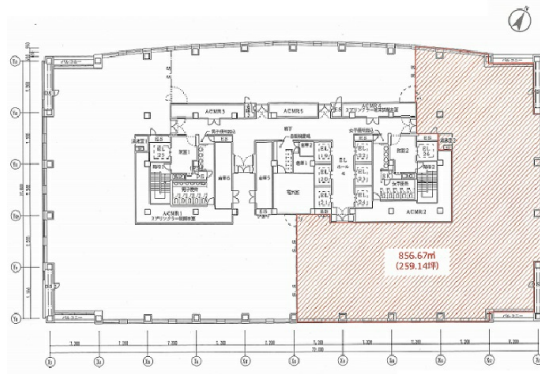

グランパークタワー 32階259.14坪

東京都港区芝浦3-4-1

物件MAP

賃貸条件	
坪数	259.14坪
階数	32階
入居可能日	
ビル情報	
所在地	東京都港区芝浦3-4-1
最寄り駅	JR山手線 田町駅 徒歩5分 JR京浜東北線 田町駅 徒歩5分 都営浅草線 三田駅 徒歩7分 都営三田線 三田駅 徒歩7分
エリア	品川・田町・お台場エリア
竣工	1996年10月
耐震	新耐震基準
階数	地上34階 地下4階
用途	事務所
構造	S造、一部RC造
設備情報	
エレベーター	26基
空調	セントラル空調
OAフロア	OAフロア
基準階天井高	2,700mm
光ファイバー	有り
トイレ	男女別・室外
セキュリティ	有り
駐車場	有り