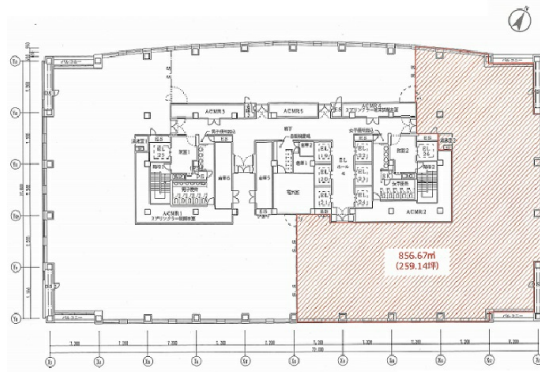

グランパークタワー 32階259.14坪

東京都港区芝浦3-4-1

物件MAP

賃貸条件	
坪数	259.14坪
階数	32階
入居可能日	
ビル情報	
所在地	東京都港区芝浦3-4-1
最寄り駅	JR山手線 田町駅 徒歩5分 JR京浜東北線 田町駅 徒歩5分 都営浅草線 三田駅 徒歩7分 都営三田線 三田駅 徒歩7分
エリア	品川・田町・お台場エリア
竣工	1996年10月
耐震	新耐震基準
階数	地上34階 地下4階
用途	事務所
構造	S造、一部RC造
設備情報	
エレベーター	26基
空調	セントラル空調
OAフロア	OAフロア
基準階天井高	2,700mm
光ファイバー	有り
トイレ	男女別・室外
セキュリティ	有り
駐車場	有り

事務所移転の簡単検索サイト

グランパークタワー 32階259.14坪 東京都港区芝浦3-4-1

品川・田町・お台場エリア (ビルID: 0003992) の賃貸オフィス

貸事務所・レンタルオフィス・オフィス移転ならQuickService

物件詳細はこちらから

 0120-55-2620

【受付時間】平日9:30~18:30