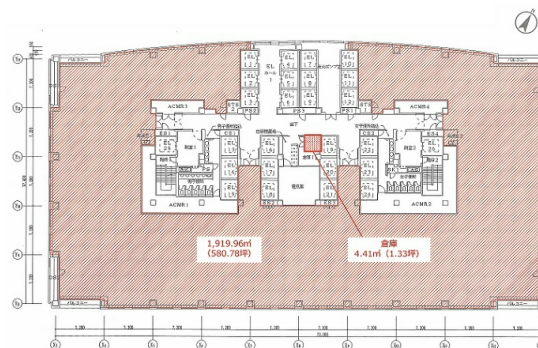

# グランパークタワー 10階580.78坪

東京都港区芝浦3-4-1

## 物件MAP

賃貸条件	
坪数	580.78坪
階数	10階
入居可能日	
ビル情報	
所在地	東京都港区芝浦3-4-1
最寄り駅	JR山手線 田町駅 徒歩5分 JR京浜東北線 田町駅 徒歩5分 都営浅草線 三田駅 徒歩7分 都営三田線 三田駅 徒歩7分
エリア	品川・田町・お台場エリア
竣工	1996年10月
耐震	新耐震基準
階数	地上34階 地下4階
用途	事務所
構造	S造、一部RC造
設備情報	
エレベーター	26基
空調	セントラル空調
OAフロア	OAフロア
基準階天井高	2,700mm
光ファイバー	有り
トイレ	男女別・室外
セキュリティ	有り
駐車場	有り