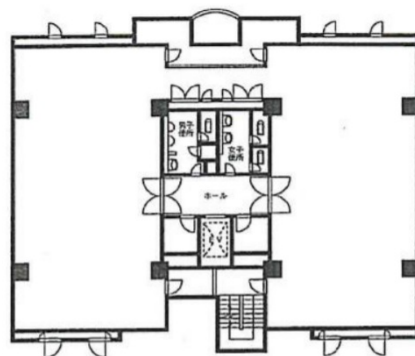

内村芝浦ビル 6階63.01坪

東京都港区芝浦3-19-18

物件MAP

| 賃貸条件 | |
|--------|--|
| 坪数 | 63.01坪 |
| 階数 | 6階 |
| 入居可能日 | |
| ビル情報 | |
| 所在地 | 東京都港区芝浦3-19-18 |
| 最寄り駅 | JR山手線 田町駅 徒歩6分 都営三田線 三田駅 徒歩10分 ゆりかもめ 芝浦ふ頭駅 徒歩11分 都営浅草線 泉岳寺駅 徒歩11分 |
| エリア | 品川・田町・お台場エリア |
| 竣工 | 1987年4月 |
| 耐震 | 新耐震基準 |
| 階数 | 地上7階 地上1階 |
| 用途 | 事務所 |
| 構造 | SRC造 |
| 設備情報 | |
| エレベーター | 1基 |
| 空調 | 個別空調 |
| OAフロア | OAフロア |
| 基準階天井高 | |
| 光ファイバー | 有り |
| トイレ | 男女別・室外 |
| セキュリティ | 有り |
| 駐車場 | 無し |