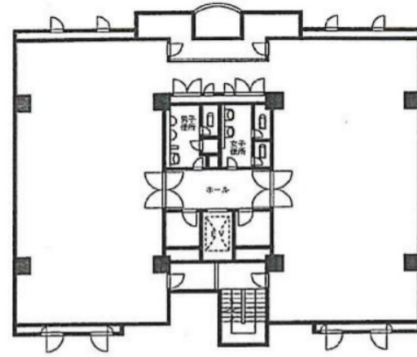

内村芝浦ビル 6階63.01坪

東京都港区芝浦3-19-18

物件MAP

賃貸条件	
坪数	63.01坪
階数	6階
入居可能日	

ビル情報	
所在地	東京都港区芝浦3-19-18
最寄り駅	JR山手線 田町駅 徒歩6分 都営三田線 三田駅 徒歩10分 ゆりかもめ 芝浦ふ頭駅 徒歩11分 都営浅草線 泉岳寺駅 徒歩11分
エリア	品川・田町・お台場エリア
竣工	1987年4月
耐震	新耐震基準
階数	地上7階 地上1階
用途	事務所
構造	SRC造

設備情報	
エレベーター	1基
空調	個別空調
OAフロア	OAフロア
基準階天井高	
光ファイバー	有り
トイレ	男女別・室外
セキュリティ	有り
駐車場	無し

事務所移転の簡単検索サイト 内村芝浦ビル 6階63.01坪 東京都港区芝浦3-19-18

品川・田町・お台場エリア (ビルID: 0003983) の賃貸オフィス

貸事務所・レンタルオフィス・オフィス移転ならQuickService

物件詳細はこちらから