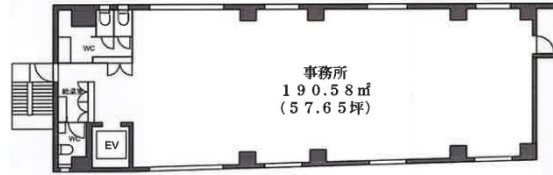

島倉田町ビル 6階57.65坪

東京都港区芝浦3-15-6

物件MAP

賃貸条件	
月額賃料	相談
坪数	57.65坪
坪単価	相談
共益費	賃料に含む
礼金	無し
敷金（保証金）	8ヶ月
階数	6階
入居可能日	即日

ビル情報	
所在地	東京都港区芝浦3-15-6
最寄り駅	JR山手線 田町駅 徒歩6分 都営三田線 三田駅 徒歩8分 ゆりかもめ 芝浦ふ頭駅 徒歩11分 都営浅草線 泉岳寺駅 徒歩11分
エリア	品川・田町・お台場エリア
竣工	2022年9月
耐震	新耐震基準
階数	地上6階
用途	事務所
構造	RC造

設備情報	
エレベーター	1基
空調	個別空調
OAフロア	OAフロア
基準階天井高	2,800mm
光ファイバー	有り
トイレ	男女共用・室内
セキュリティ	有り
駐車場	無し

事務所移転の簡単検索サイト

Quick Service

クイックサービス

島倉田町ビル 6階57.65坪 東京都港区芝浦3-15-6

品川・田町・お台場エリア（ビルID：0003976）の賃貸オフィス

貸事務所・レンタルオフィス・オフィス移転ならQuickService