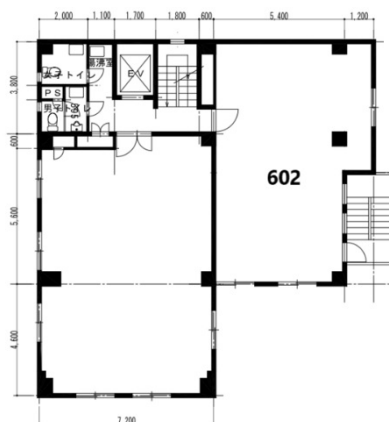

タチバナビル 6階18.29坪

東京都港区芝浦3-14-15

物件MAP

賃貸条件	
坪数	18.29坪
階数	6階 (602)
入居可能日	即日
ビル情報	
所在地	東京都港区芝浦3-14-15
最寄り駅	JR山手線 田町駅 徒歩5分 JR京浜東北線 田町駅 徒歩5分 都営三田線 三田駅 徒歩8分
エリア	品川・田町・お台場エリア
竣工	1978年9月
耐震	旧耐震基準
階数	地上6階 地下1階
用途	事務所
構造	RC造
設備情報	
エレベーター	1基
空調	個別空調
OAフロア	
基準階天井高	
光ファイバー	有り
トイレ	男女別・室外
セキュリティ	無し
駐車場	無し