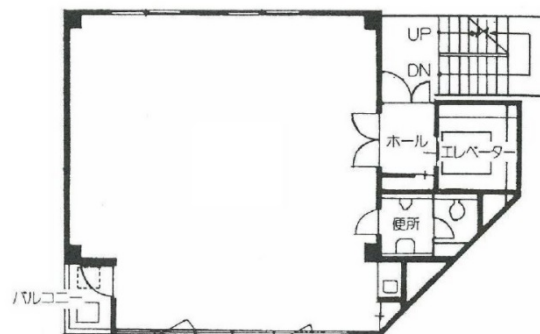

根本ビル 3階22.23坪

東京都港区芝浦3-11-7

物件MAP

賃貸条件	
月額賃料	255,645円 (税別)
坪数	22.23坪
坪単価	11,500円 (税別)
共益費	66,690円
礼金	無し
敷金 (保証金)	8ヶ月
階数	3階
入居可能日	即日

ビル情報	
所在地	東京都港区芝浦3-11-7
最寄り駅	JR山手線 田町駅 徒歩5分 JR京浜東北線 田町駅 徒歩5分
エリア	品川・田町・お台場エリア
竣工	1986年1月
耐震	新耐震基準
階数	地上8階 地上1階
用途	事務所
構造	S造